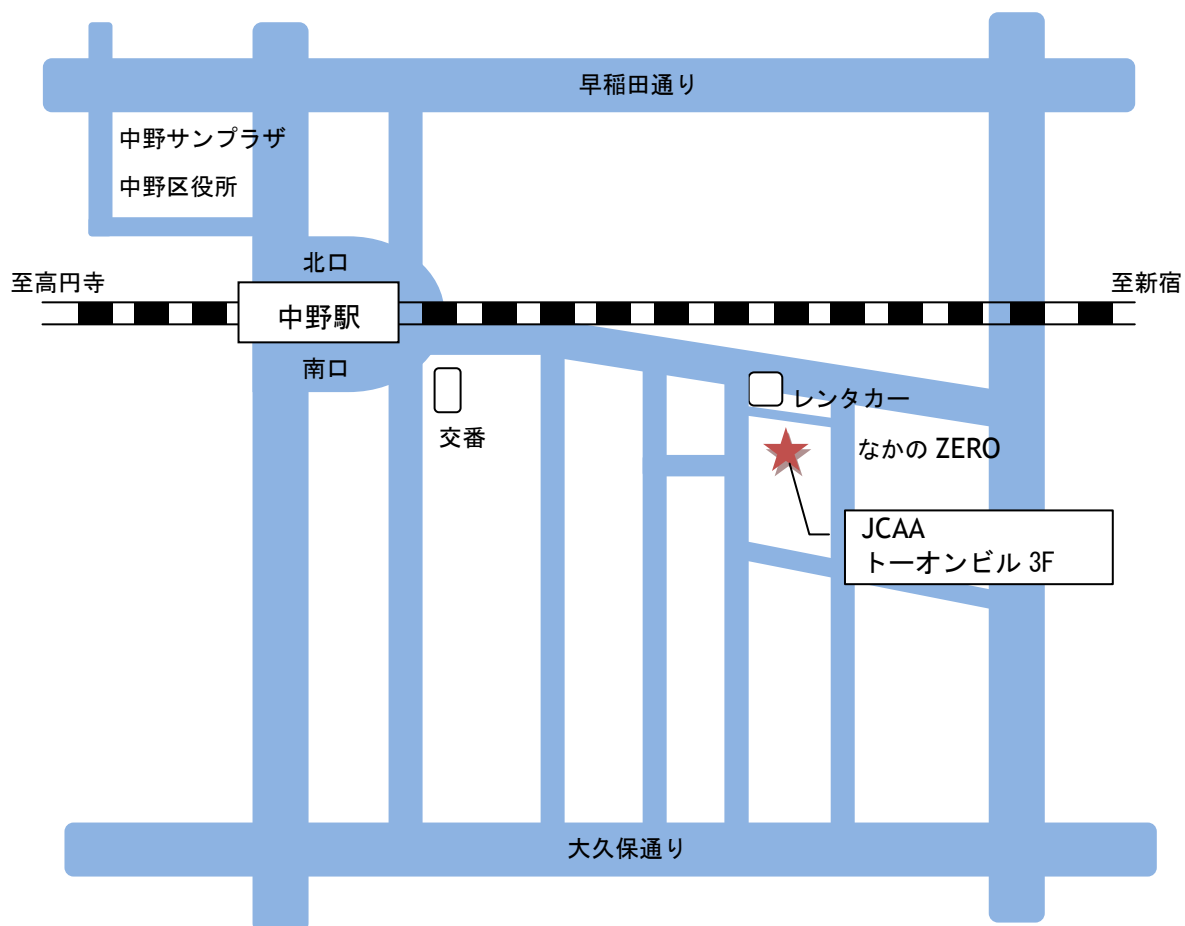

【 アクセス 】

J R ・ 東京メトロ東西線 中野駅南口より徒歩 8 分

【お問い合わせ】

一般社団法人 日本作編曲家協会 (JCAA)

〒164-0001

東京都中野区中野 2-7-6-3F (トーオンビル)

TEL: 03-6666-6266 / FAX: 03-6666-6267

email: info@jcaa1970.com