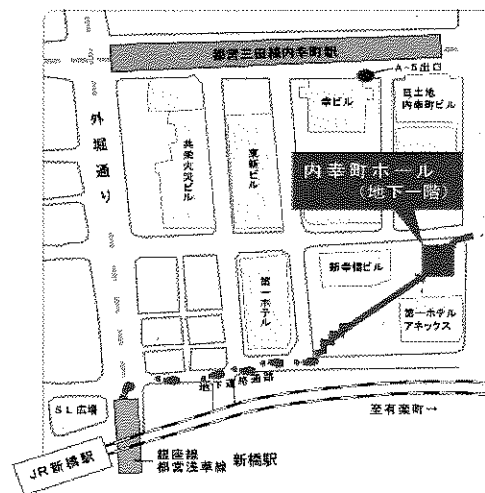

前売りチケット申し込み FAX 送信フォーム ●ご記入の上、切り取らずにこのまま FAX で送信してください。Fax.03-6666-6267

〒
ご住所

お名前

ご連絡先

□ - □ - □

ご希望配達日時(代引き配送の場合)

月

日

時頃

ご希望枚数

¥7,000×

□

枚 = ¥

●チケット代金のお支払い方法を下記よりお選びください(✓をつけてください)。

☐ 代引き配送(チケット代金と別に代引き手数料¥500がかかります)

☐ 銀行振込み(下記口座にお振込みください。入金確認後、チケットを発送いたします。振込み手数料はご負担ください。)

振込先/三井住友銀行 中野支店 普通 4344523 一般社団法人 日本作編曲家協会