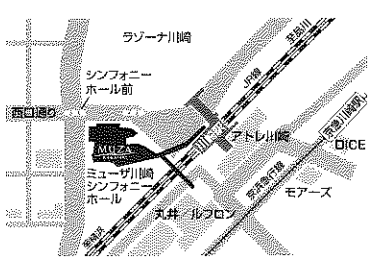

特別参加オーケストラ				
7/23 (日)	15:00	オーケストラ・アンサンブル金沢 / 井上道義	主催：公益財団法人石川県音楽文化振興事業団 (問い合わせ先) 石川県立音楽堂チケットボックス TEL:076-232-8632	
7/31 (月)	19:00	PMFオーケストラ / ワレリー・ゲルグエフ	主催：公益財団法人パシフィック・ミュージック・フェスティバル組織委員会/札幌市 (問い合わせ先) チケットスペース TEL:03-3234-9999	
8/4 (金)	19:00	久石 譲&新日本フィル・ワールド・ドリーム・オーケストラ / 久石 譲	(問い合わせ先) サンライズプロモーション東京 TEL:0570-00-3337 友の会先行:5/16(火)~5/22(月)、一般発売:5/28(日)	

子どもフェスタ2017夏		4歳から入場可能!
8/3 (木)	13:30	かわさきジュニアオーケストラ発表会 / 江上孝則
8/5 (土)	11:00	イツ・ア・ピアノワールド / 小川典子
8/8 (火)	15:00	東京ニューシティ管弦楽団 / 曾我大介 ヤング 4歳~中学生は子ども料金がお得です。

出張サマーミュージザ@しんゆり!		共催：昭和音楽大学 会場：昭和音楽大学テアトロ・ジーリオ・ショウワ(新百合ヶ丘)
7/30 (日)	15:00	神奈川フィルハーモニー管弦楽団 / 伊藤 翔 しんゆり ヤング
8/6 (日)	15:00	東京交響楽団 / 山下一史 しんゆり ヤング

ヤング券は、対象公演が半額に!

小学生から大学生・大学院生(25歳以下)までが割引適用になるヤング券。**ヤング**のマークの付いている公演チケットを各席種の半額で購入可能(7/28、8/5は1,000円)。ヤング券での販売は「ミュージザ川崎シンフォニーホール」のチケットカウンターとミュージザの電話予約のみの販売です。友の会割引はありません。公演当日、学生証の提示を求める場合があります。

まとめて買うと断然お得なセット券!

25% OFF オーケストラ オークストラセット券(9公演) S席 31,500円 A席 23,250円	20% OFF 平日昼 平日昼セット券(3公演) S席 9,600円 A席 7,200円	20% OFF しんゆり しんゆりセット券(2公演) S席 6,400円 A席 4,800円
20% OFF 土日祝 土日祝セット券(4公演) S席 16,000円 A席 12,000円	20% OFF 平日夜 平日夜セット券(2公演) S席 8,000円 A席 5,600円	※セット券は引換方式のため、ご購入後に各公演分の実券との引換えが必要です ※7/1までの期間限定販売 ※セット券の販売終了当日は電話予約不可、窓口で直接のご購入のみ

※子どもフェスタを除く公演は、未就学のお子様の入場ができません。

◎チケットのご予約・お問合せ ミューザ川崎シンフォニーホール TEL: 044-520-0200 (10:00~18:00)

各イベントの詳細は特設サイト
サマーミュージザ **検索**
をご覧ください
<http://www.kawasaki-sym-hall.jp/festa/>

音楽のまちかわさき **川崎市**

JR川崎駅西口に直結
MUZA
KAWASAKI
SYMPHONY HALL
ミュージザ川崎シンフォニーホール

〒212-8557 神奈川県川崎市幸区大宮町1310
Tel.044-520-0100(代) FAX.044-520-0103
URL <http://www.kawasaki-sym-hall.jp>