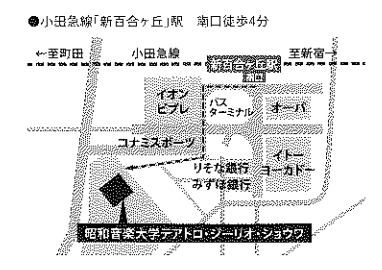

特別参加オーケストラ				
7/23 (日)	15:00	オーケストラ・アンサンブル金沢 / 井上道義	主催：公益財団法人石川県音楽文化振興事業団 (問い合わせ先) 石川県立音楽堂チケットボックス TEL:076-232-8632	
7/31 (月)	19:00	PMFオーケストラ / ワレリー・ゲルグエフ	主催：公益財団法人パシフィック・ミュージック・フェスティバル組織委員会/札幌市 (問い合わせ先) チケットスペース TEL:03-3234-9999	
8/4 (金)	19:00	久石 譲&新日本フィル・ワールド・ドリーム・オーケストラ / 久石 譲	(問い合わせ先) サンライズプロモーション東京 TEL:0570-00-3337 友の会先行:5/16(火)~5/22(月)、一般発売:5/28(日)	

子どもフェスタ2017夏		4歳から入場可能!
8/3 (木)	13:30	かわさきジュニアオーケストラ発表会 / 江上孝則
8/5 (土)	11:00	イツ・ア・ピアノワールド / 小川典子
8/8 (火)	15:00	東京ニューシティ管弦楽団 / 曾我大介 ヤング 4歳~中学生は子ども料金がお得です。

出張サマーミュージザ@しんゆり!		共催：昭和音楽大学 会場：昭和音楽大学テアトロ・ジーリオ・ショウワ(新百合ヶ丘)
7/30 (日)	15:00	神奈川フィルハーモニー管弦楽団 / 伊藤 翔 しんゆり ヤング
8/6 (日)	15:00	東京交響楽団 / 山下一史 しんゆり ヤング

ヤング券は、対象公演が半額に!

小学生から大学生・大学院生(25歳以下)までが割引適用になるヤング券。**ヤング**のマークの付いている公演チケットを各席種の半額で購入可能(7/28、8/5は1,000円)。ヤング券での販売は「ミュージザ川崎シンフォニーホール」のチケットカウンターとミュージザの電話予約のみの販売です。友の会割引はありません。公演当日、学生証の提示を求める場合があります。

まとめて買うと断然お得なセット券!

25% OFF オーケストラ オークストラセット券(9公演) S席 31,500円 A席 23,250円	20% OFF 平日昼 平日昼セット券(3公演) S席 9,600円 A席 7,200円	20% OFF しんゆり しんゆりセット券(2公演) S席 6,400円 A席 4,800円
20% OFF 土日祝 土日祝セット券(4公演) S席 16,000円 A席 12,000円	20% OFF 平日夜 平日夜セット券(2公演) S席 8,000円 A席 5,600円	※セット券は引換方式のため、ご購入後に各公演分の実券との引換えが必要です ※7/1までの期間限定販売 ※セット券の販売終了当日は電話予約不可、窓口で直接のご購入のみ

※子どもフェスタを除く公演は、未就学のお子様の入場ができません。

◎チケットのご予約・お問合せ ミューザ川崎シンフォニーホール TEL: 044-520-0200 (10:00~18:00)

各イベントの詳細は特設サイト
サマーミュージザ **検索**
をご覧ください
<http://www.kawasaki-sym-hall.jp/festa/>

音楽のまちかわさき **川崎市**

JR川崎駅西口に直結
MUZA
KAWASAKI
SYMPHONY HALL
ミュージザ川崎シンフォニーホール

〒212-8557 神奈川県川崎市幸区大宮町1310
Tel.044-520-0100(代) FAX.044-520-0103
URL <http://www.kawasaki-sym-hall.jp>